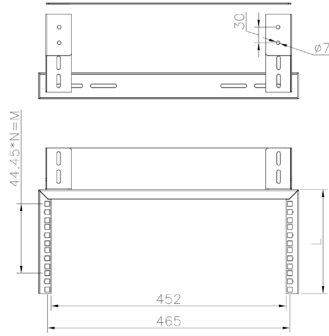

## Özellikler

- 4U veya 8U seçenekleri
- Yüksek Seviye Raf Üstü Bağlantılar için idealdir
- Kolay Montaj

- Sepet Tepsisi veya Merdiven Tepsisi için uygundur
- Konsolidasyon Noktası olarak da kullanılabilir

## Ürün Tanıtımı

Excel Bağlantı Rafı, Veri Merkezi veya Ana Donanım Odası içerisindeki 'Raf Üstü' bağlantı uygulamaları için ideal çözümü sunmaktadır. Toz boya kaplı yumuşak çelik çerçeve 4 ve 8U seçenekleriyle tedarik edilmektedir ve Sepet Tepsisi ya da Merdiven tipi muhafazaya monte edilebilir. Ayrıca, ticari ofis kurulumlarında bir konsolidasyon noktası sağlamak için, doğrudan, asma tavan üzerindeki taban plakasına da monte edilebilir.

Kolay monte edilebilir çerçeve dört temel parça ile birlikte tedarik edilmektedir ve dakikalar içerisinde monte edilebilir; bağlantı kablolarını düzgün bir şekilde yönetmek için çerçevenin her iki tarafına opsiyonel plastik yönetim halkaları yerleştirilebilir.

Capacity(U)	N	M	L(mm)
8U	7	311.15	378
4U	3	133.35	200