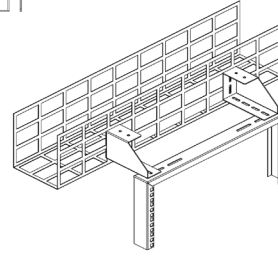

Capacity(U)	N	M	L(mm)
8U	7	311.15	378
4U	3	133.35	200

Parça Numaraları

Parça Numarası	Açıklama
100-920	Excel 4U Bağlantı Rafı
100-921	Excel 8U Bağlantı Rafı

İlgili Ürünler

Parça Numarası	Açıklama
100-922	Excel Ana Kablo Yöneticisi - Siyah
100-923	Excel Dikey Kablo Yöneticisi - Orta
100-924	Excel Dikey Kablo Yöneticisi - Büyük

Sistem Garantisi

Excel Sistem Garantisi, montajı yapılan kablo bağlantı sınıfına uygun endüstri performans standardına sahip 25 yıllık ürün ve uygulama uyumluluk garantisi sağlamaktadır. Garanti başvurusu, söz konusu sistemi tasarlayan, tedarik eden ve kuran onaylı bir Excel Ortağı tarafından yapılabilir.

Excel, kaliteden ödün vermeden tasarlanan, üretilen, desteklenen ve teslim edilen birinci sınıf performansa sahip uçtan uca bir alt yapı çözümüdür.

sales@excel-networking.com e-posta adresinden bizimle iletişime geçebilirsiniz.