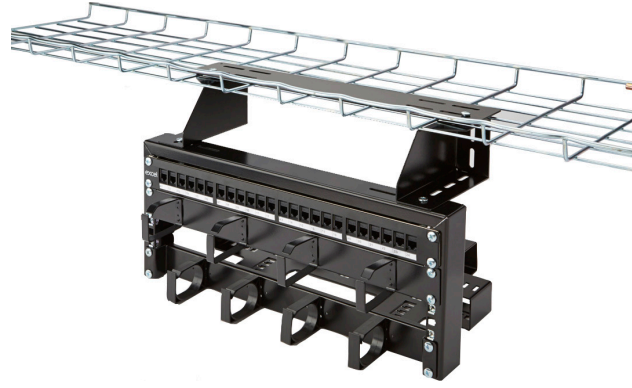

4U veya 8U seçenekleri

Yüksek Seviye Raf Üstü Bağlantılar için idealdir

Kolay Montaj

Sepet Tepsisi veya Merdiven Tepsisi için uygundur

Konsolidasyon Noktası olarak da kullanılabilir

## Özellikler

- 4U veya 8U seçenekleri
- Yüksek Seviye Raf Üstü Bağlantılar için idealdir
- Kolay Montaj

- Sepet Tepsisi veya Merdiven Tepsisi için uygundur
- Konsolidasyon Noktası olarak da kullanılabilir

## Ürün Tanıtımı

Excel Bağlantı Rafı, Veri Merkezi veya Ana Donanım Odası içerisindeki 'Raf Üstü' bağlantı uygulamaları için ideal çözümü sunmaktadır. Toz boya kaplı yumuşak çelik çerçeve 4 ve 8U seçenekleriyle tedarik edilmektedir ve Sepet Tepsisi ya da Merdiven tipi muhafazaya monte edilebilir. Ayrıca, ticari ofis kurulumlarında bir konsolidasyon noktası sağlamak için, doğrudan, asma tavan üzerindeki taban plakasına da monte edilebilir.

Kolay monte edilebilir çerçeve dört temel parça ile birlikte tedarik edilmektedir ve dakikalar içerisinde monte edilebilir; bağlantı kablolarını düzgün bir şekilde yönetmek için çerçevenin her iki tarafına opsiyonel plastik yönetim halkaları yerleştirilebilir.